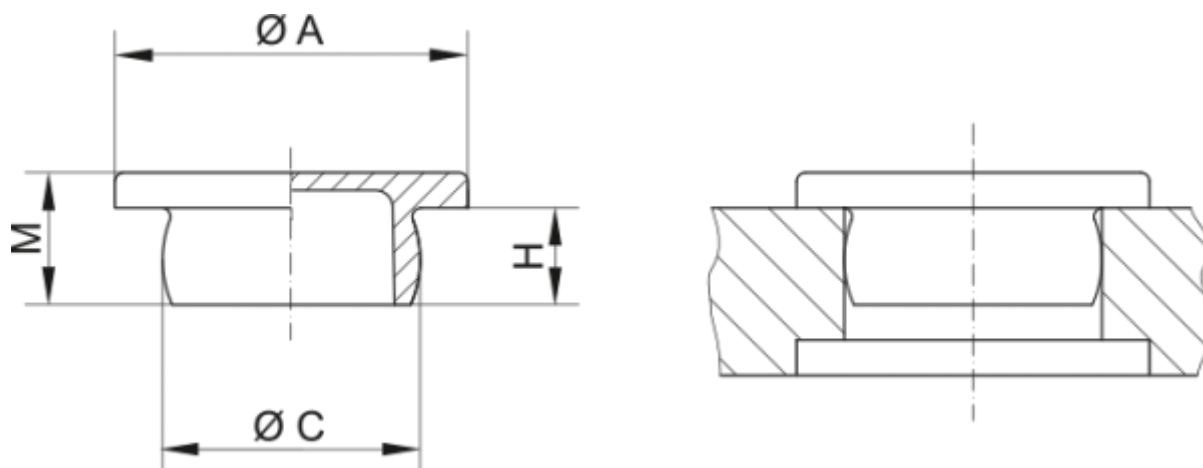

Varenummer: 59GPN300F402  
Beskrivelse: KLEE Endeprop GPN 300F - Ø 59

## Mål

A = 63  
C = 59  
H = 18  
M = 21.3